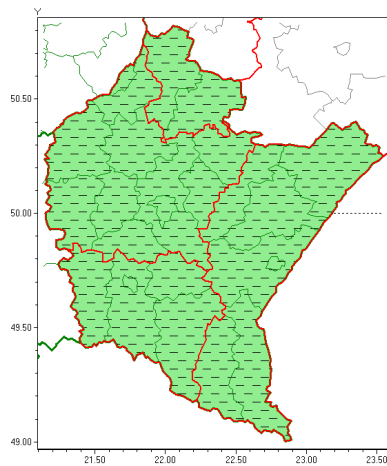

Zasięg ostrzeżeń w województwie

 Upał
2019-09-02 06:47

 Burze z gradem
2019-09-02 06:47

WOJEWÓDZTWO PODKARPACKIE
OSTRZEŻENIA METEOROLOGICZNE ZBIORCZO NR 154
WYKAZ OBOWIĄZUJĄCYCH OSTRZEŻEŃ
o godz. 06:47 dnia 02.09.2019

Zjawisko/Stopień zagrożenia	Upał/1 ODWOŁANIE
Obszar (w nawiasie numer ostrzeżenia dla powiatu)	powiaty: bieszczadzki(87), brzozowski(69), dębicki(66), jarosławski(68), jasielski(86), kolbuszowski(64), Krosno(79), krośnieński(85), leski(88), leżajski(67), lubaczowski(67), Łańcut(69), mielecki(67), niemiński(64), przemyski(68), Przemyśl(68), przeworski(68), ropczycko-sędziszowski(66), rzeszowski(71), Rzeszów(68), sanocki(90), stalowowolski(66), strzyżowski(68), Tarnobrzeg(64), tarnobrzeski(64)
Czas odwołania	godz. 06:29 dnia 02.09.2019
Przyczyna	Zjawisko zakończyło się
SMS	IMGW-PIB INFORMUJE: UPAŁ/- podkarpackie (wszystkie powiaty) 06:29/02.09.2019 ZJAWISKO ZAKOŃCZYŁO SIĘ. Dotyczy powiatów: wszystkie powiaty.
RSO	Woj. podkarpackie (0 powiatów), IMGW-PIB odwołał ostrzeżenie pierwszego stopnia o upałach
Uwagi	Brak
Zjawisko/Stopień zagrożenia	Burze z gradem/2
Obszar (w nawiasie numer ostrzeżenia dla powiatu)	powiaty: bieszczadzki(88), jarosławski(70), leski(89), lubaczowski(68), przemyski(70), Przemyśl(70), przeworski(70)
Ważność	od godz. 09:00 dnia 02.09.2019 do godz. 21:00 dnia 02.09.2019
Prawdopodobieństwo	80%