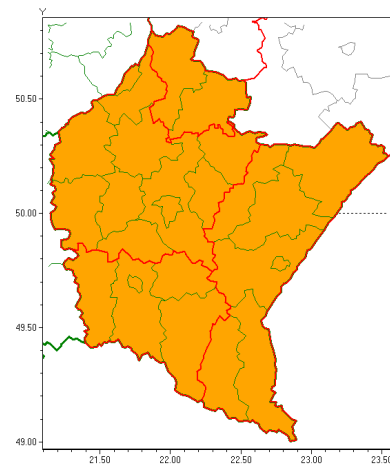

Zasięg ostrzeżeń w województwie

 Upał
2019-09-02 06:47

 Burze z gradem
2019-09-02 06:47

WOJEWÓDZTWO PODKARPACKIE
OSTRZEŻENIA METEOROLOGICZNE ZBIORCZO NR 154
WYKAZ OBOWIĄZUJĄCYCH OSTRZEŻEŃ
o godz. 06:47 dnia 02.09.2019

Zjawisko/Stopień zagrożenia	Upał/1 ODWOŁANIE
Obszar (w nawiasie numer ostrzeżenia dla powiatu)	powiaty: bieszczadzki(87), brzozowski(69), dębicki(66), jarosławski(68), jasielski(86), kolbuszowski(64), Krosno(79), krośnieński(85), leski(88), leżajski(67), lubaczowski(67), Łańcut(69), mielecki(67), niemiński(64), przemyski(68), Przemyśl(68), przeworski(68), ropczycko-sędziszowski(66), rzeszowski(71), Rzeszów(68), sanocki(90), stalowowolski(66), strzyżowski(68), Tarnobrzeg(64), tarnobrzeski(64)
Czas odwołania	godz. 06:29 dnia 02.09.2019
Przyczyna	Zjawisko zakończyło się
SMS	IMGW-PIB INFORMUJE: UPAŁ/- podkarpackie (wszystkie powiaty) 06:29/02.09.2019 ZJAWISKO ZAKOŃCZYŁO SIĘ. Dotyczy powiatów: wszystkie powiaty.
RSO	Woj. podkarpackie (0 powiatów), IMGW-PIB odwołał ostrzeżenie pierwszego stopnia o upałach
Uwagi	Brak
Zjawisko/Stopień zagrożenia	Burze z gradem/2
Obszar (w nawiasie numer ostrzeżenia dla powiatu)	powiaty: bieszczadzki(88), jarosławski(70), leski(89), lubaczowski(68), przemyski(70), Przemyśl(70), przeworski(70)
Ważność	od godz. 09:00 dnia 02.09.2019 do godz. 21:00 dnia 02.09.2019
Prawdopodobieństwo	80%